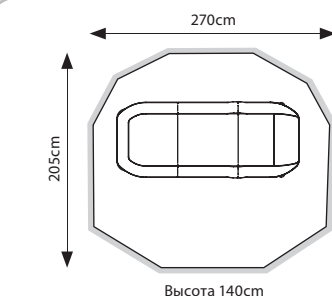

|        |                |
|--------|----------------|
| CUM255 | EOS 1-Man      |
| CUM256 | EOS 1-Man Skin |
| CUM257 | EOS 2-Man      |
| CUM258 | EOS 2-Man Skin |

Размеры внутреннего пола

7.50kg