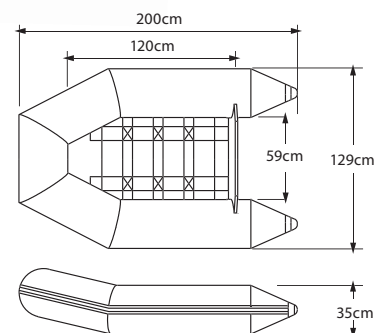

Размеры лодки в сложенном виде: 110 x 58 x 35cm

22.0kg

MAX LOAD 200kg

2.2hp