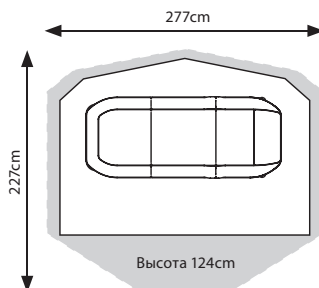

Размеры внутреннего пола

Размеры, включая дополнительную накидку (поставляется отдельно)

14.30kg