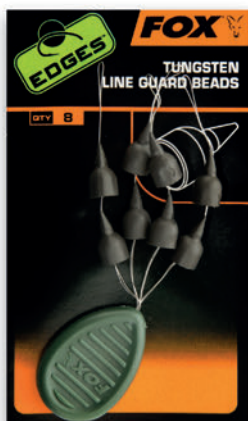

ЗАЩИЩАЮЩИЕ ЛЕСКУ ВОЛЬФРАМОВЫЕ БУСИНЫ

- Предназначены для использования непосредственно на основной леске
- Фиксируются на леске для ловли на голый чод-риг. После подсечки бусина съедет к Буферному Рукавчику для вертолета
- Фиксируются поверх Буферного Рукавчика для вертолета при ловле на «голый вертолет»
- Удобная коническая форма, поверх которой при вываживании находится вертлюг, что защищает основную леску
- Содержание вольфрама в каждой бусине позволяет им плотно прилегать ко дну
- Широкие петли для удобства насаживания
- В комплекте 8 штук

CAC671 Tungsten Line Guard Bead x8