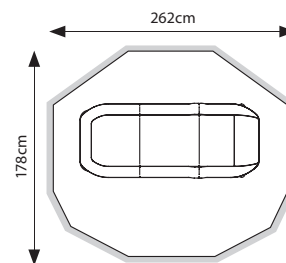

Высота 128см

Размеры внутреннего пола

9.00kg