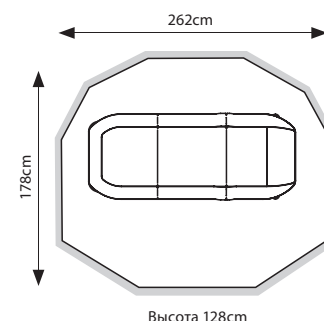

Размеры внутреннего пола

12.90kg

CUM220	Ultra 60 Brolly System Khaki
CUM222	Ultra 60 Brolly Camo
CUM224	Ultra 60 Brolly Infill Panel Khaki
CUM225	Ultra 60 Brolly Infill Panel Camo