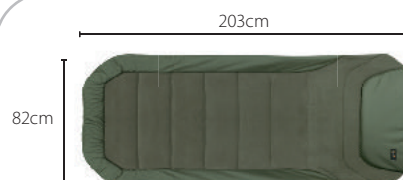

Максимальная высота: 40см

Размеры в сложенном виде:  
82см x 82см x 21см

CBC070 Warrior II Six Legged Bedchair

CBC071 Warrior II Six Legged XL Bedchair