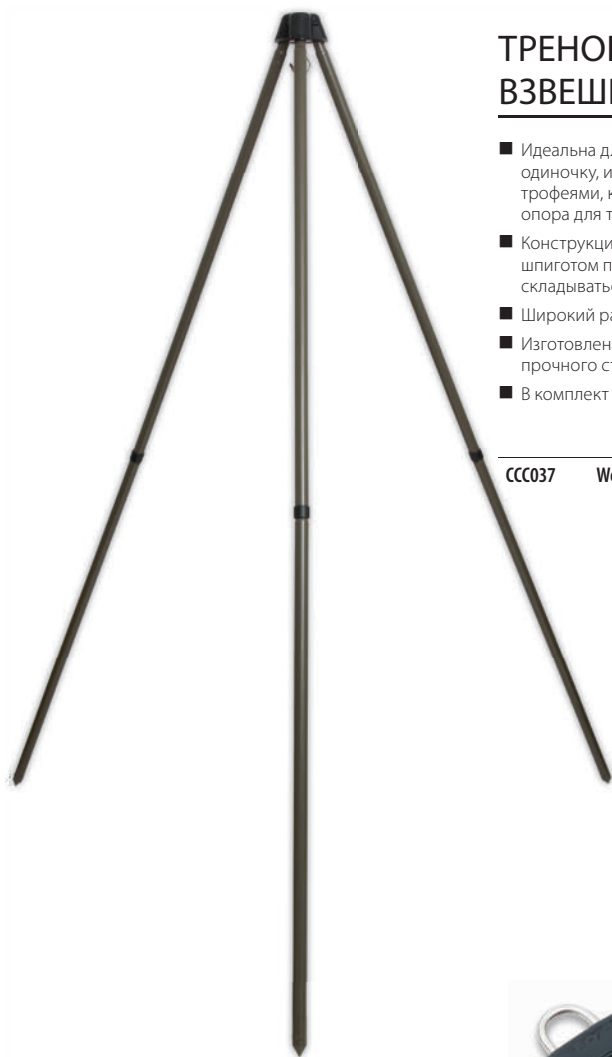

ТРЕНОГА ДЛЯ ВЗВЕШИВАНИЯ

- Идеальна для рыбаков, которые ловят в одиночку, или же для охотников за настоящими трофеями, которым нужна дополнительная опора для точного чтения веса
- Конструкция из двухсоставных ножек со шплинтом посередине не дает ножкам складываться под весом тяжелой рыбы
- Широкий размах ног улучшает стабильность
- Изготовлена на основе высококачественного прочного стального каркаса
- В комплект входит чехол для хранения

CCC037 Weighing Tripod