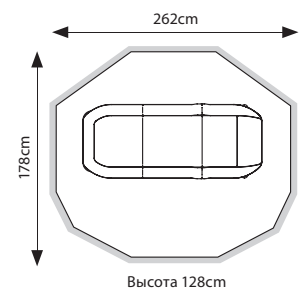

Размеры внутреннего пола

7.50kg