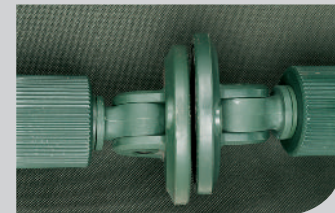

Эластичные фиксирующие ремни обеспечивают более равномерное натяжение матраса

Механизм Twist-Lok - Просто поверните механизм на ноге одной рукой для быстрой и неограниченной регулировки

Кронштейн с двойным шарниром. В сложенном состоянии создаёт пространство для хранения трехсезонного спальника

Отделанный флисом матрас из пены высокой плотности с потрясающей толщиной 50мм!

Увеличенный интервал между ножками исключает их наложение в сложенном состоянии