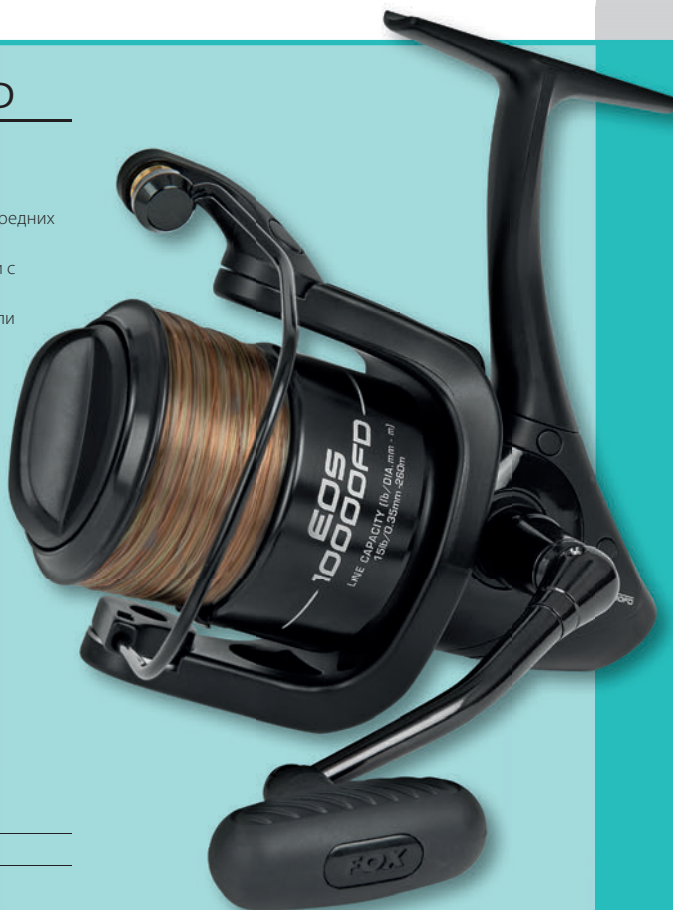

## ХАРАКТЕРИСТИКИ

Ролик препятствует скручиванию лески

Легко регулируемый, чуткий передний фрикцион

Система бейтраннер с регулировкой натяжения

## КАТУШКА EOS® 10000FD

- Новинка в линейке катушек EOS
- Отзывчивая система переднего фрикциона
- Отличный вариант для ловли на ближних и средних дистанциях
- Отличный вариант для поверхностной ловли с поплавком
- 5 шарикоподшипников из нержавеющей стали
- Отличная укладка лески улучшает заброс
- Передаточное число 5.5:1
- Сбалансированный профиль ротора
- Безопасная для лески клипса
- Большая рукоятка для дополнительной мощи
- Вес 540г
- Непревзойденное качество по доступной цене
- Запасная шпуля приобретается отдельно