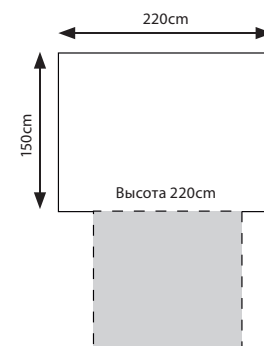

- Размеры внутреннего пола
- Размеры, включая дополнительную накидку (поставляется отдельно)