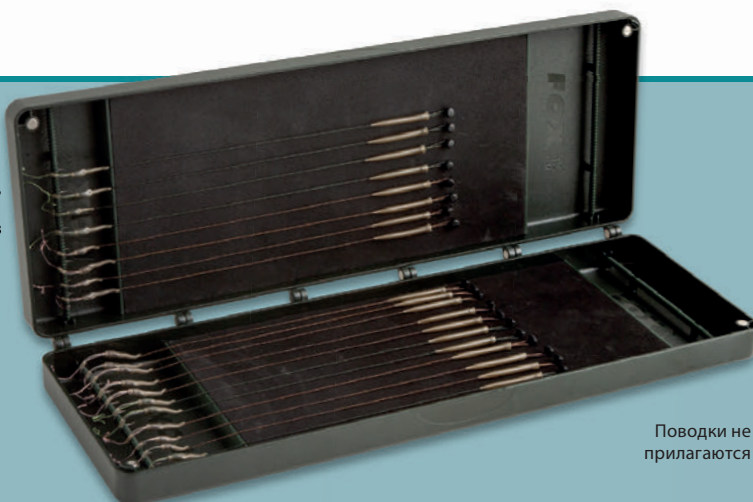

НОВИНКА

Поводки не прилагаются

БОЛЬШАЯ ДВОЙНАЯ МАГНИТНАЯ СИСТЕМА ДЛЯ ОСНАСТОК F BOX®

- Часть новой, инновационной, взаимозаменяемой системы для хранения оснасток
- Состоит из 2 больших двусторонних панелей для оснасток
- Высокоплотная пена ЭВА обеспечивает надежную фиксацию булавок
- Профилированные перекладки для фиксации крючков с обеих сторон каждой панели не дают поводкам соскальзывать и путаться
- Магнитные шарниры позволяют разъединить две панели для оснасток
- Совместимость с Большими Магнитными Крышками для Коробок F-Vox
- Магниты обеспечивают плотность закрытия
- Формованная снаружи линейка обеспечивает точное изготовление монтажей
- В комплект входят 60 булавок

CBX080 Large Rig Box System