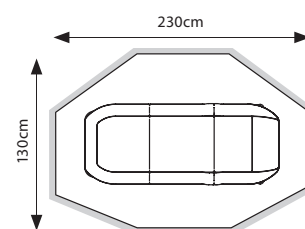

## ХАРАКТЕРИСТИКИ

Съемный фронт

Дверь из москитной сетки

Фиксируемая колышками регулируемая передняя панель

Поддержка каркаса

Шелтер помещается внутри раскладушки

Высота 115cm

Размеры внутреннего пола