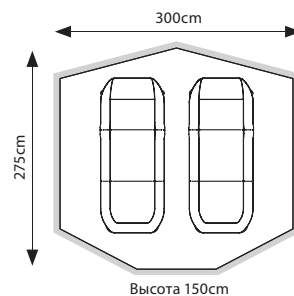

Размеры внутреннего пола

8.60kg