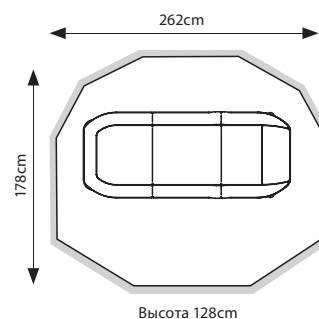

Размеры внутреннего пола

10.60kg

CUM219 Ultra 60 Brolly Khaki

CUM221 Ultra 60 Brolly Camo

CUM223 Ultra 60 Brolly Mozzy Screen Camo