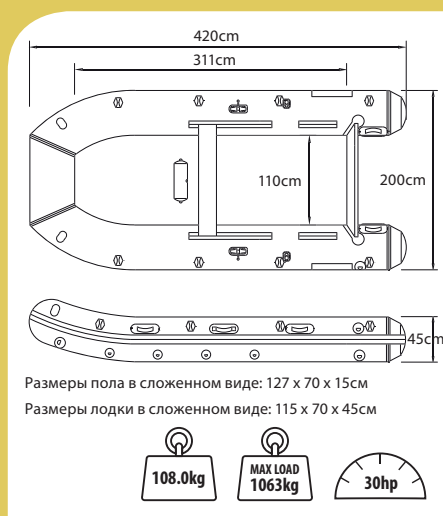

CIB017 FX 420 Inflatable Boat Bivvy