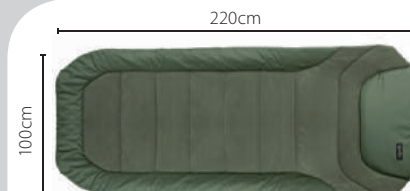

Высококачественный каркас

Максимальная высота: 42см

Размеры в сложенном виде:  
89см x 100см x 21см

13.75kg

НОВИНКА

Высота: 33-40см  
Глубина сиденья: 40см  
Высота спинки: 47см  
Ширина сиденья: 52см

2.90kg