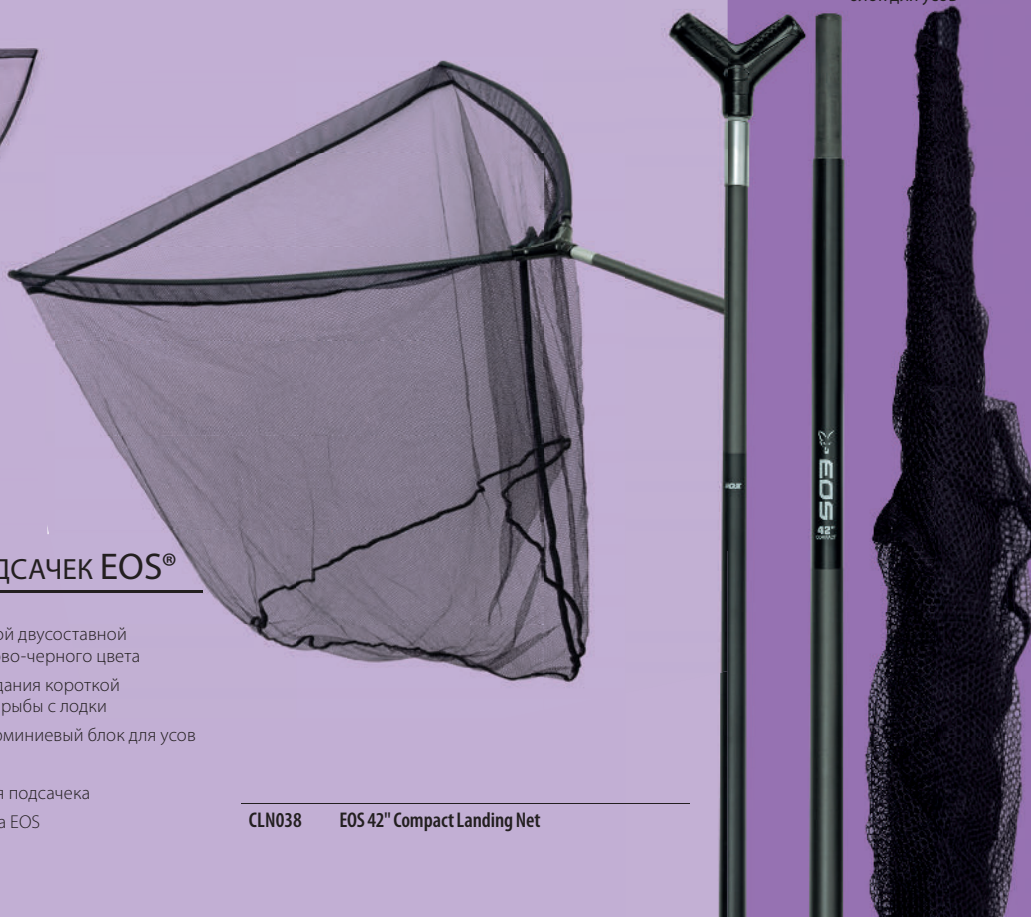

КОМПАКТНЫЙ ПОДСАЧЕК EOS®

- 42-дюймовые усы с 6-футовой двусоставной карбоновой рукояткой матово-черного цвета
- Идеально подходит для создания короткой рукоятки для подсачивания рыбы с лодки
- Отлитый под давлением алюминиевый блок для усов
- Мелкая 70см мягкая сетка
- В комплект входит чехол для подсачека
- Отлично дополняет удильца EOS

CLN038	EOS 42" Compact Landing Net