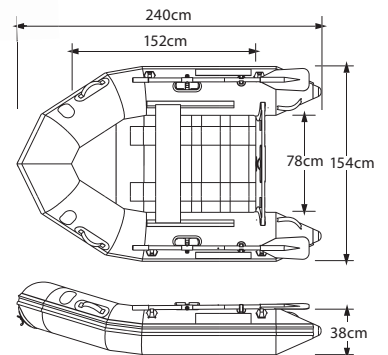

### ХАРАКТЕРИСТИКИ

Высококачественные уключины

Размеры лодки в сложенном виде: 105 x 58 x 32cm

32.0kg

MAX LOAD 240kg

5hp