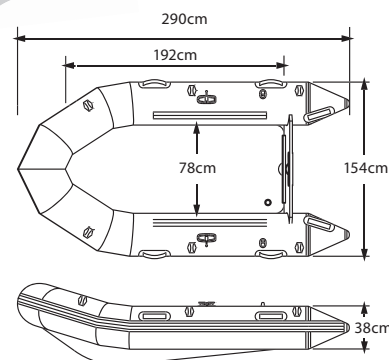

Размеры лодки в сложенном виде: 110 x 58 x 35cm