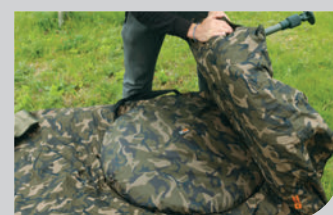

## ХАРАКТЕРИСТИКИ

Съемный фронт

Дверь из москитной сетки

Фиксируемая колышками регулируемая передняя панель

Поддержка каркаса

Шелтер помещается внутри раскладушки

Высота 115cm

Размеры внутреннего пола