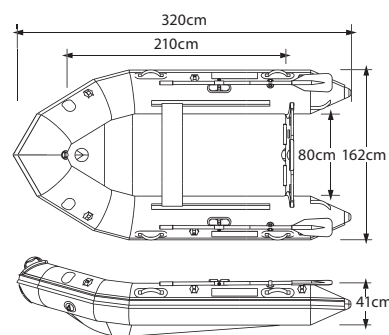

## ХАРАКТЕРИСТИКИ

Усиленный транец для крепления моторов и т.п.

Размеры лодки в сложенном виде: 112 x 58 x 32cm

В комплект входит ножной насос