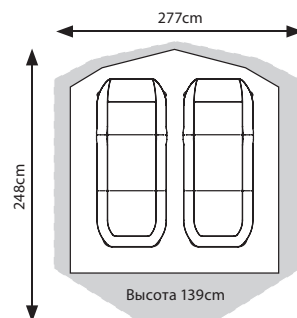

Размеры внутреннего пола

Размеры, включая дополнительную накидку (поставляется отдельно)

15.35kg