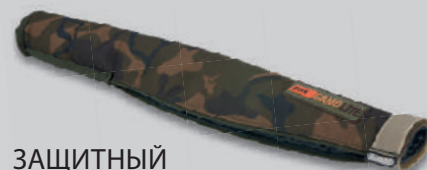

CLU286 Camolite Tri-Sleeve 10ft

CLU287 Camolite Tri-Sleeve 12ft

CLU297 Camolite Tri-Sleeve 13ft

ХАРАКТЕРИСТИКИ

Удобные карманы для хранения на чехлах

Жесткие рукоятки из ЭВА

Двусторонние наплечные ремни

Высококачественные застежки и клипсы